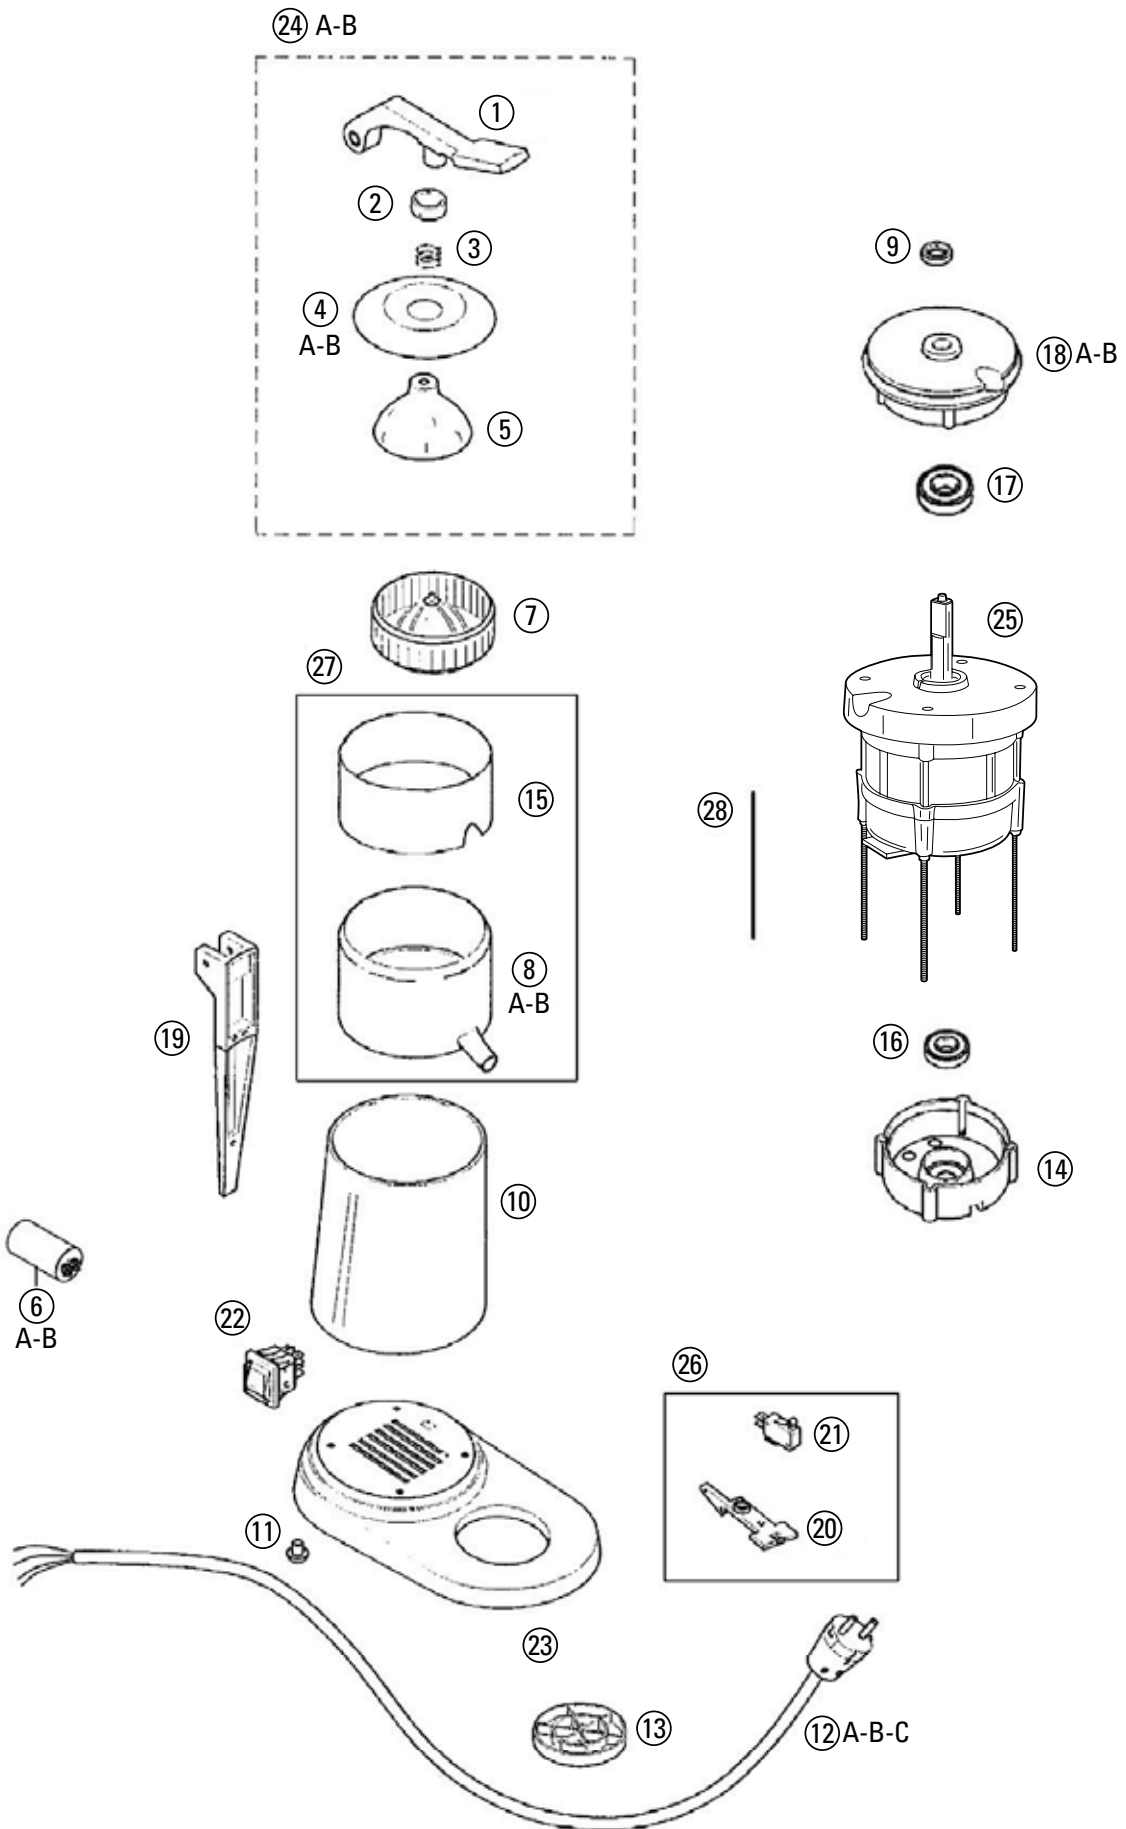

# T94

**T94**

<b>Drawing Ref</b>	<b>Code</b>	<b>Description</b>
<b>1</b>	170074	LEVER
<b>2</b>	130109	SPRING COVER
<b>3</b>	230035	COVER -SUPPORT SPRING
<b>4A</b>	180063	OLD MODEL LID
<b>4B</b>	180111	NEW MODEL LID
<b>5</b>	180145	CITRUS CONE
<b>6A</b>	150068	CAPACITOR 6,3 MF
<b>6B</b>	150070	CAPACITOR 8 MF
<b>7</b>	180062	SIFTER
<b>8A</b>	RSPR94001	BEAKER + SPOUT OLD MODEL
<b>8B</b>	180011	BEAKER + SPOUT NEW MODEL
<b>9</b>	160112	SPACER
<b>10</b>	180056	JACKET
<b>11</b>	160098	RUBBER FOOTING
<b>12A</b>	150073	230V CABLE EU PLUG
<b>12B</b>	150077	230V CABLE UK PLUG
<b>12C</b>	150078	230V CABLE AUSTRALIAN PLUG
<b>13</b>	160106	CUP HOLDER
<b>14</b>	160002	LOWER MOTOR COVER
<b>15</b>	180060	UPPER BEAKER RING
<b>16</b>	260005	BEARING 6202
<b>17</b>	260006	BEARING 6203
<b>18A</b>	160113	TOP COVER NEW MODEL
<b>18B</b>	160115	TOP COVER OLD MODEL
<b>19</b>	170071	LEVER SUPPORT
<b>20</b>	160108	MICROSWITCH HOLDER
<b>21</b>	210029	MICRO SWITCH
<b>22</b>	210018	ON OFF SWITCH WITH CAP
<b>23</b>	170068	BASE
<b>24A</b>	RSPR94005	OLD MODEL LEVER SET
<b>24B</b>	RSPR94008	NEW MODEL LEVER SET
<b>25</b>	270008	230V MOTOR KIT
<b>26</b>	RSPR94003	MICRO SWITCH HOLDET KIT
<b>27</b>	RSPR94004	NEW MODEL BEAKER + SPOUT
<b>28</b>	RSPR94007	ON OFF MICROSWITCH ROD